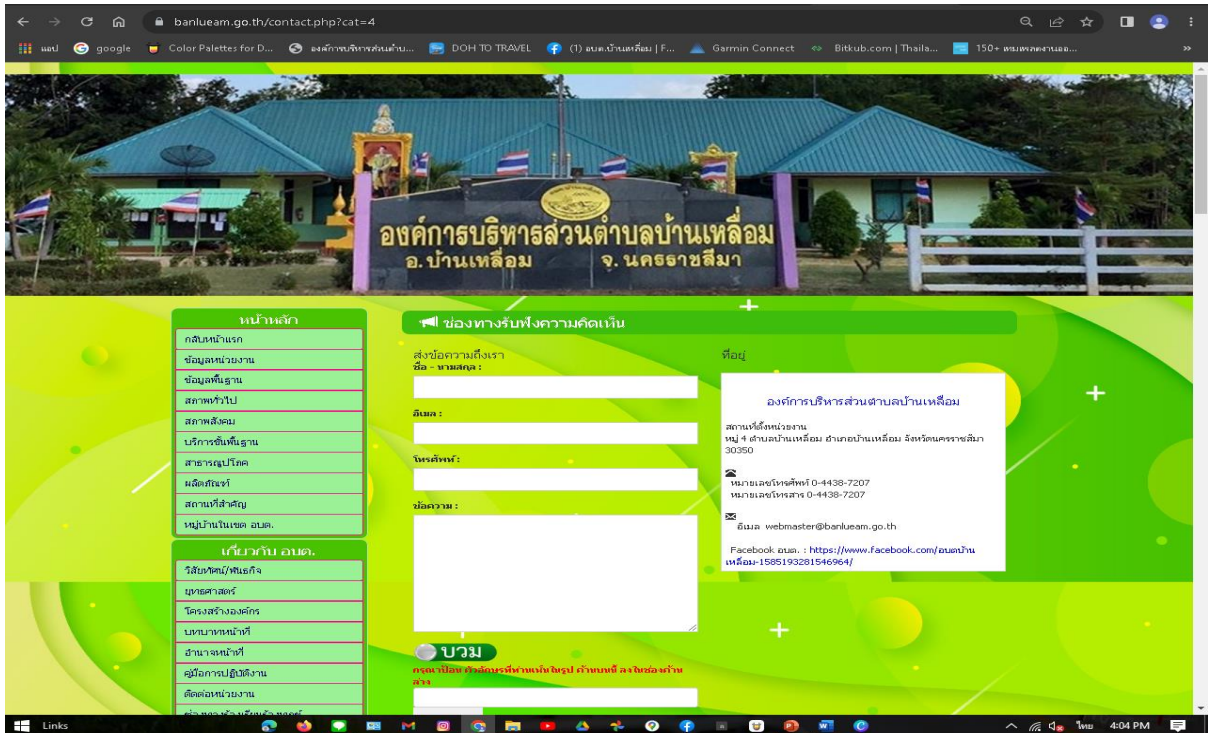

ช่องทางแจ้งเบาะแสป้ายโฆษณา

ช่องทางกรรรับฟังความคิดเห็นทางเว็บไซต์ อบต.บ้านเหลื่อม

ช่องทางกรรรับฟังความคิดเห็นทาง facebook อบต.บ้านเหลื่อม